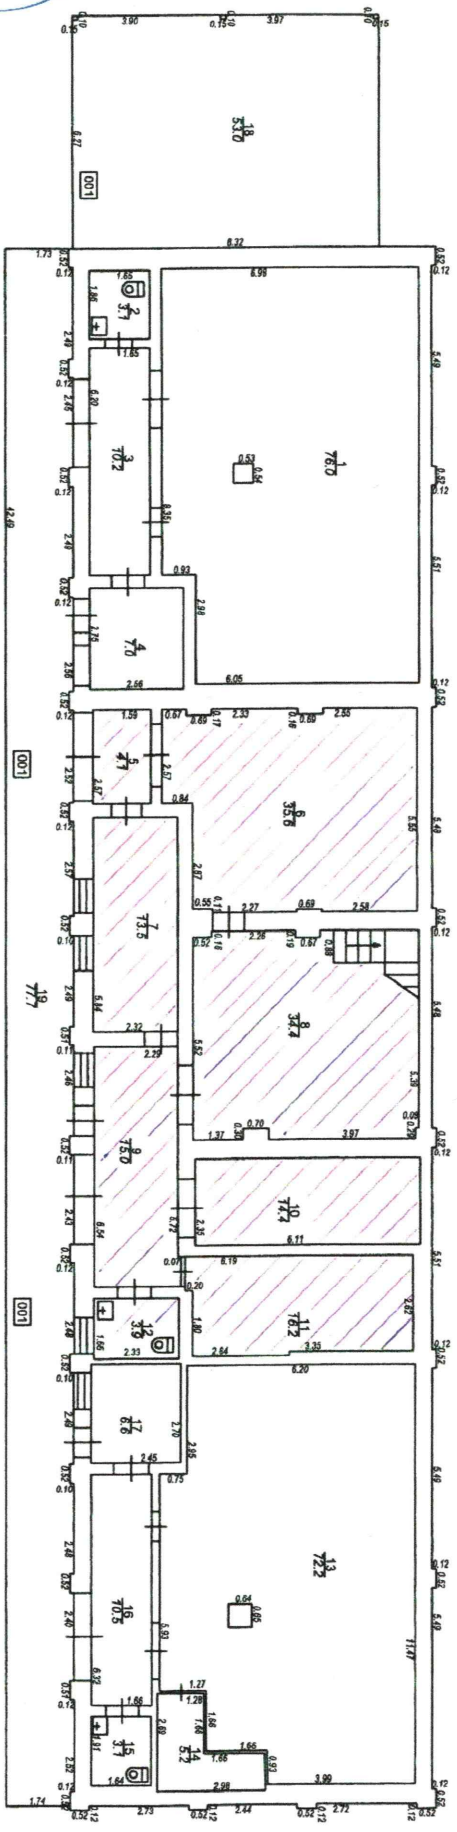

PĀRTIKĀJ NOLĪKTAVA 137 m²
(ceturks)

STĀVA PLĀNS			
KADASTRA APZĪMĒJUMS	STĀVS	MĒROGS	LPP.
94170013109017	1	1 : 200	6