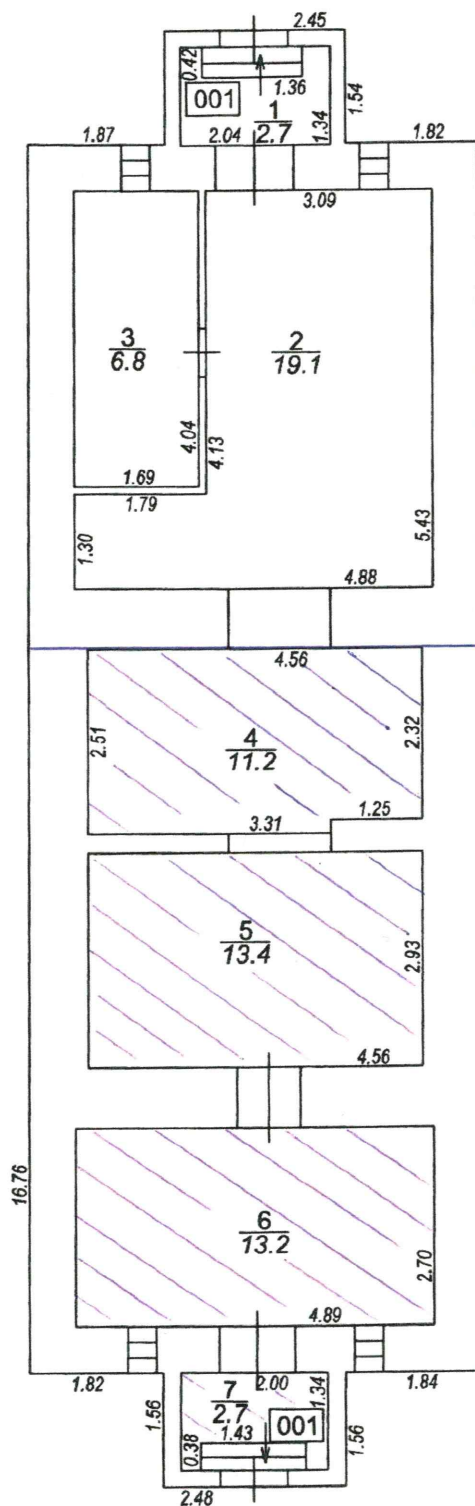

LEDUŠĀ PAGRABIS 40,5 m<sup>2</sup>  
(bez apaves)

*[Handwritten signature]*

STĀVA PLĀNS			
KADASTRA APZĪMĒJUMS	STĀVS	MĒROGS	LPP.
94170013109035	1	1 : 100	5